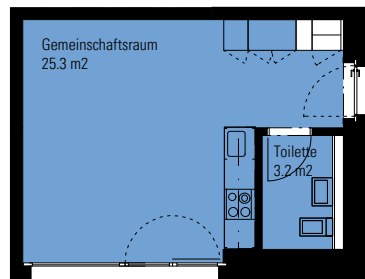

Gemeinschaftsraum

Feldstrasse 22A, Thun

Wohnfläche: 28.5 m²

Whg.-Nr. EG: G 22A.1

Massstab 1:150 

Wohnfläche = Summe sämtlicher Bodenflächen inkl. Schränke, Küchen, Badewannen, Duschen, exkl. Steigzonen.